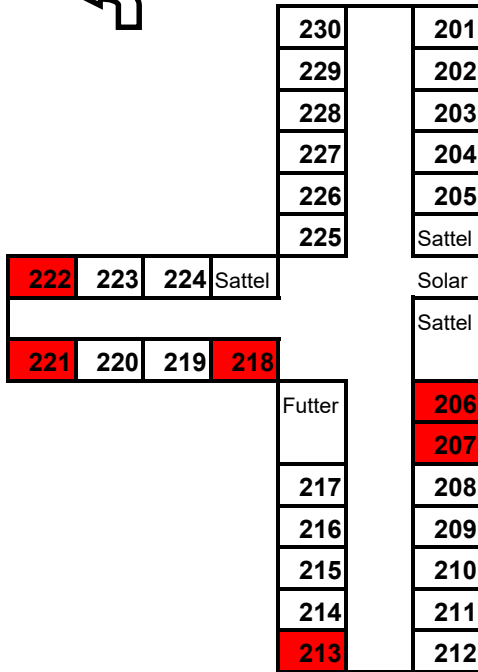

Boxenplan

Gut Matheshof

zur Veranstaltungshalle

Stall A

Sattelkammer 224 Vilsmeier
Sattelkammer 206 Lenz
Sattelkammer 205
Sattelkammer 217

Box	St-Nr.	Name	Pferd	
201		Jaqueline Plass	Sweettalking Spirit	G
202		Annabel Petz	MS Special Seetha	M
203		Annabel Petz	Miss Radical	M
204		Samantha Neff	Hint Sugar Donald	G
205		Carlotta Gerdes	TL Anni Getyourgun	M
206		Caro Lenz	OneHotPiceOfBlues	S
207		Caro Lenz	Lil Freckled Playboy	S
208		Andrea Hanus	Custom Me Pistol	G
209		Caro Lenz	PQM vested in Mags	M
210		Jessica Nebel	Cheyennes Kahlúa Cat	M
211		Stephanie Bauer	Skips Golden Juwel	M
212		Lucca Wagner	MR Listos Legacy	G
213		Rausch Gieseke	Funny Little BH	S
214		Sina Thurner	One Smart Diego	G
215		Florian Steiner	Ski Pennys Sunshine	M
216		Julia Steinbrecher	Walla Walla Wimpy	G
217		Andrea Hanus	RN Mouseman San	G
218		Sophie Schonauer	Mr Sunny Royal Jack	S
219		Linda Leckebusch	Tackbox	
220		Linda Leckebusch	Epitome Rito	G
221		Linda Leckebusch	PM Royal Technique	S
222		Linda Leckebusch	BPR Million Dollar Boy	S
223		Raphaela Raufer	Shifitys First Choice	G
224		Raphaela Raufer	Tivios Mixer	G
225				
226		Regina Vilsmeier	Zippo Red Revolution	G
227		Angela M. Koser	Peppa Bar Delmaso	M
228		Monika Ertl	Mabbynic	M
229		Steffi Weigl	AJB Lenas Magic Sign	M
230