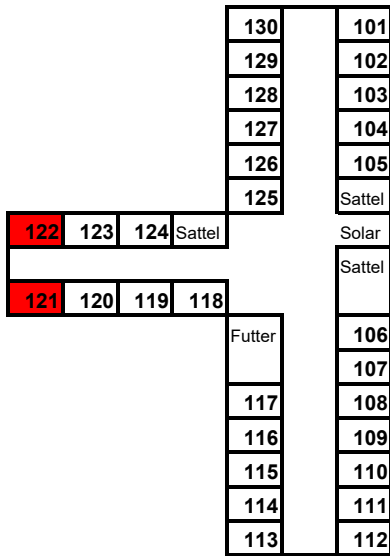

zur Ausbildungshalle

Sattelkammer 105 Gabler
Sattelkammer 124 Susanne Kläne
Sattelkammer 106 Gabler
Futterkammer

Stall C Süd

Box

101	Carolina Clement	A Bright Deal	G		
102	Elisa Clement	Infinity Whiz	M		
103	Tanja Friedel	ShugarsQuitBoy	G		
104	Svenja Gabler	Sissy	M		
105	Svenja Gabler	Tivio Doc Leo	G		
106	Clemens Bellemann	MJ Einsteins Blana	M		
107	Cora Bellemann	Little Sure Slide	M		
108	Nicole Kärcher	Joys Skip N Bars	G		
109	Nicole Kärcher	Miss Only Hailstone	M		
110	Gabriele Hagenlocher	Basmeh	M		
111	Angelika Hoschkara	Docs J Majesty Brand	M	WB Smokin Serenade	M (2. Pferd ab Fi
112	Angelika Siemon	On Hot Streak	M		
113	Bianca Großer	Ferrariking Sunshine	M		
114	Amely Großer	Monaco Ferrari	M		
115	Günter Schmidt	Han Ten Creek	G		
116	Karin Schmidt	Mr Saxobeat	G		
117					
118	Susanne Kläne	Whiz Knight	G		
119	Jule Roßner	Jeanie Diamond Whiz	M		
120	Susanne Kläne	Buckle Up Please	G		
121	Mona Dörr	Little Whiz Chic	S		
122	Mona Dörr	Smokin Gold Gun	S		
123	Franziska Engel	KD Whizoffthefuture	G		
124	Mona Dörr	Twisten Two Step DR	S		
125					
126	Vanessa Engel	Big Time Business	G		
127	Tanja Freund	SQ Sweet Classic Mary	M		
128	Schäfer, Franziska	Heza Dancing Wizard	G		
129	Valerie Friedrich	Diego Nephew of Chex	G		
130	Sarah Riegg	King Barr of Gold	G