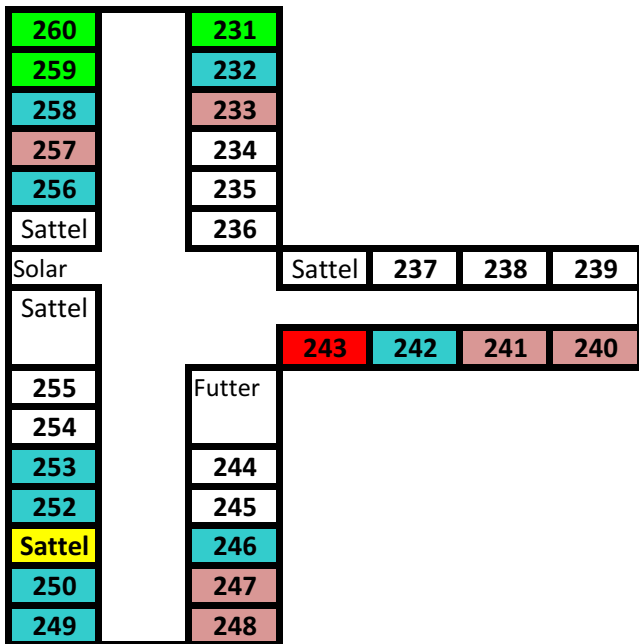

Boxenplan Veranstaltungshalle Stall B

zur Veranstaltungshalle

Sattelkammer
große Sattelkammer

Box	Start-Nr.	Name	Pferd (Geschlecht)
231	95	von Rochow, Linda	Hengst
232	99	Posch, Thomas	Wallach
233	77	Bäuml, Rudolf	Stute
234			
235			
236			
237			
238			
239			
240	6	Weber, Dominik	Stute
241	5	Maisch, Anna	Stute
242	186	Storck, Dunja	Wallach
243	24	Giesecke, Andrea	KRANK
244			
245			
246	205	Bürig, Christine	Wallach
247	27	Bürig, Christine	Stute
248	28	Bürig, Christine	Stute
249	55	Paulweber, Christoph	Wallach
250	57	Illmer, Ingeborg	Wallach
251	TACK	Illmer, Ingeborg	
252	129	Rieder, Barbara	Wallach
253	159	Plass, Jacqueline	Wallach
254			
255			
256	223	Hoppert, Sabrina	Wallach
257	98	Dostal, Cathrin	Stute
258	97	Kleist, Vanessa	Wallach
259	96	Dostal, Cathrin	Hengst
260	76	Bäuml, Rudolf	Hengst