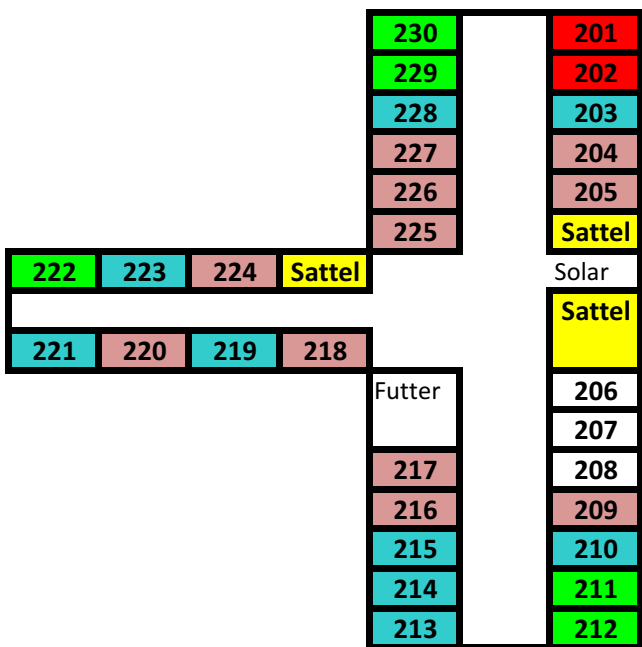

# Boxenplan Veranstaltungshalle Stall A

Sattelkammer  
 Sattelkammer  
 Sattelkammer groß

Grohmann  
 Bloch, Heike  
 Ricker, Rieper

# Halle H - Plan

1	2	3	4	5	6	7					
372	361	360	349	348	337	336	325	324	313	312	301
371	362	359	350	347	338	335	326	323	314	311	302
370	363	358	Sattel	346	339	334	327	322	315	310	303
369	364	357	352	345	340	333	328	321	316	309	304
368	365	356	353	344	341	332	329	320	317	308	305
Sattel	366	355	354	343	342	331	330	319	318	307	306