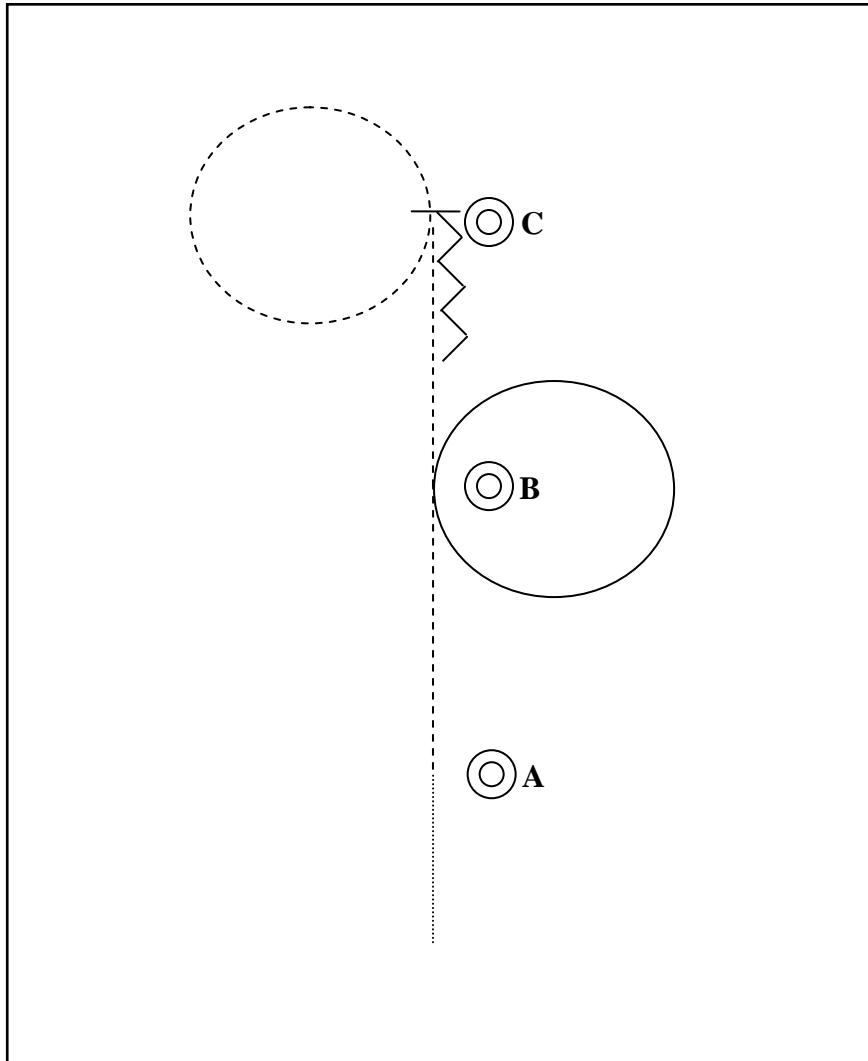

Western Horsemanship

LK: 4+5 A

- ..... Schritt/Walk
- ----- Trab/Jog
- ———— Galopp/Lope
- ∩∩∩ Rückwärts/Back up

- A im Schritt
- A – B im Trab
- B Rechtsgaloppzirkel
- B – C im Trab
- C Trabvolte links,
- C Stopp
- C 2 Schritte Rückwärts