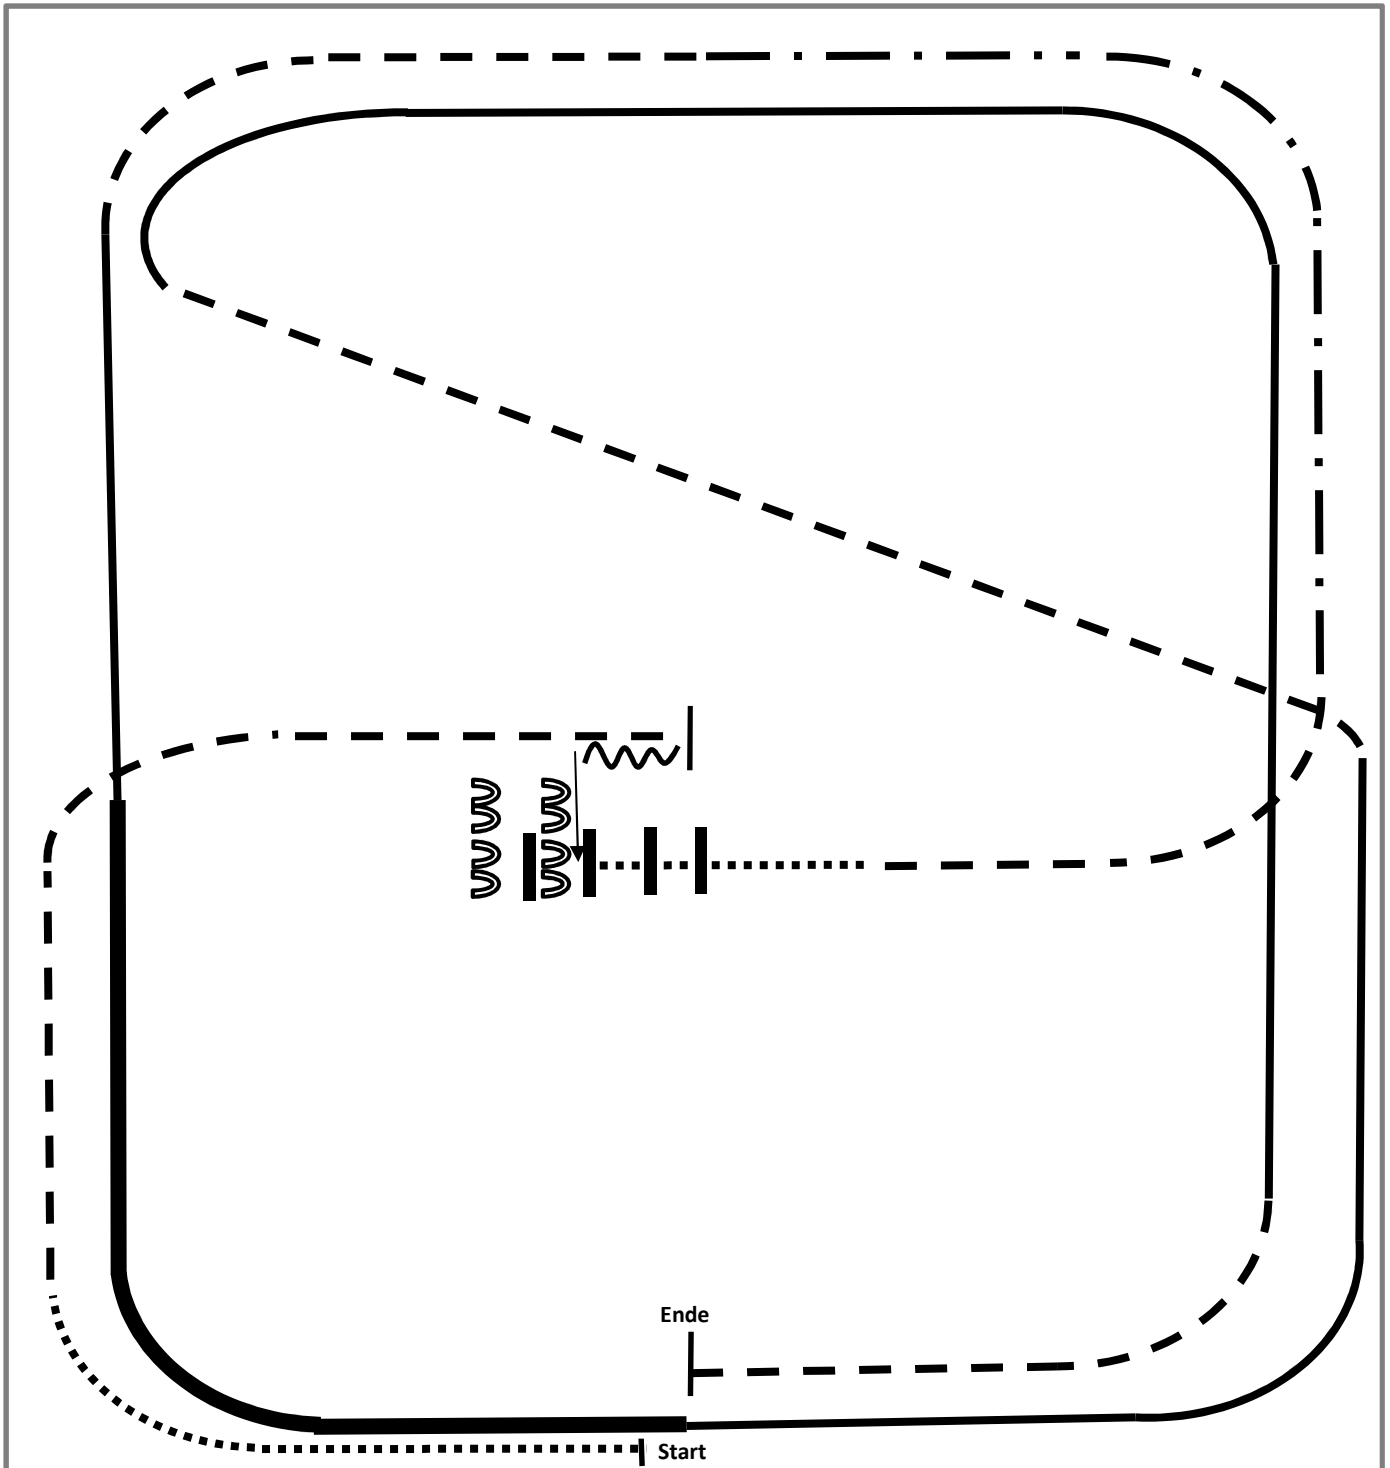

2015 Ranch Riding Pattern 1 (Arenagröße mind. 20x40): Q LK 1/2 A/B

- 1.Walk
- 2.Trot
- 3.Ext. Trot, Stop
- 4.Turn left 360°
- 5.Lope left lead
- 6.Change leads
- 7.Lope right lead

- 8.Ext. Lope right lead
- 9.Lope right lead
- 10.Ext. Trot
- 11.Walk over
- 12.Stop, Back

- 1.Walk
- 2.Walk over
- 3.Trot
- 4.Ext. Trot, Trot
- 5.Lope right lead
- 6.Ext. Lope circle right lead
- 7.Trot (2x ½ circle)

- 8.Lope left lead circle
- 9.Trot
- 10.Walk
- 11.Stop, Back
- 12.Turn right 180°
- 13.Turn left 180°

	Back
	Lope/Galopp
	Ext. Lope
	Trot/Trab
	Ext. Trot
	Walk/Schritt
	Lead change flying/simple

2015 Ranch Riding Pattern 15 (Arenagröße mind. 20x40): LK 4/5 A/B

- 1.Trot
- 2.Ext. Trot, Trot
- 3.Walk
- 4.Walk over
- 5.Stop, Back
- 6.Turn right 180°
- 7.Turn left 180°

- 8.Trot
- 9.Lope left lead
- 10.ext. Lope left lead, Lope left lead
- 11.Trot
- 12.Lope right lead
- 13.Trot, Stop

	Back
	Lope
	Ext. Lope
	Trot
	Ext. Trot
	Walk
	Lead change flying/simple

2015 Ranch Riding Pattern 17 (Arenagröße mind. 20x40): LK 4/5 A/B