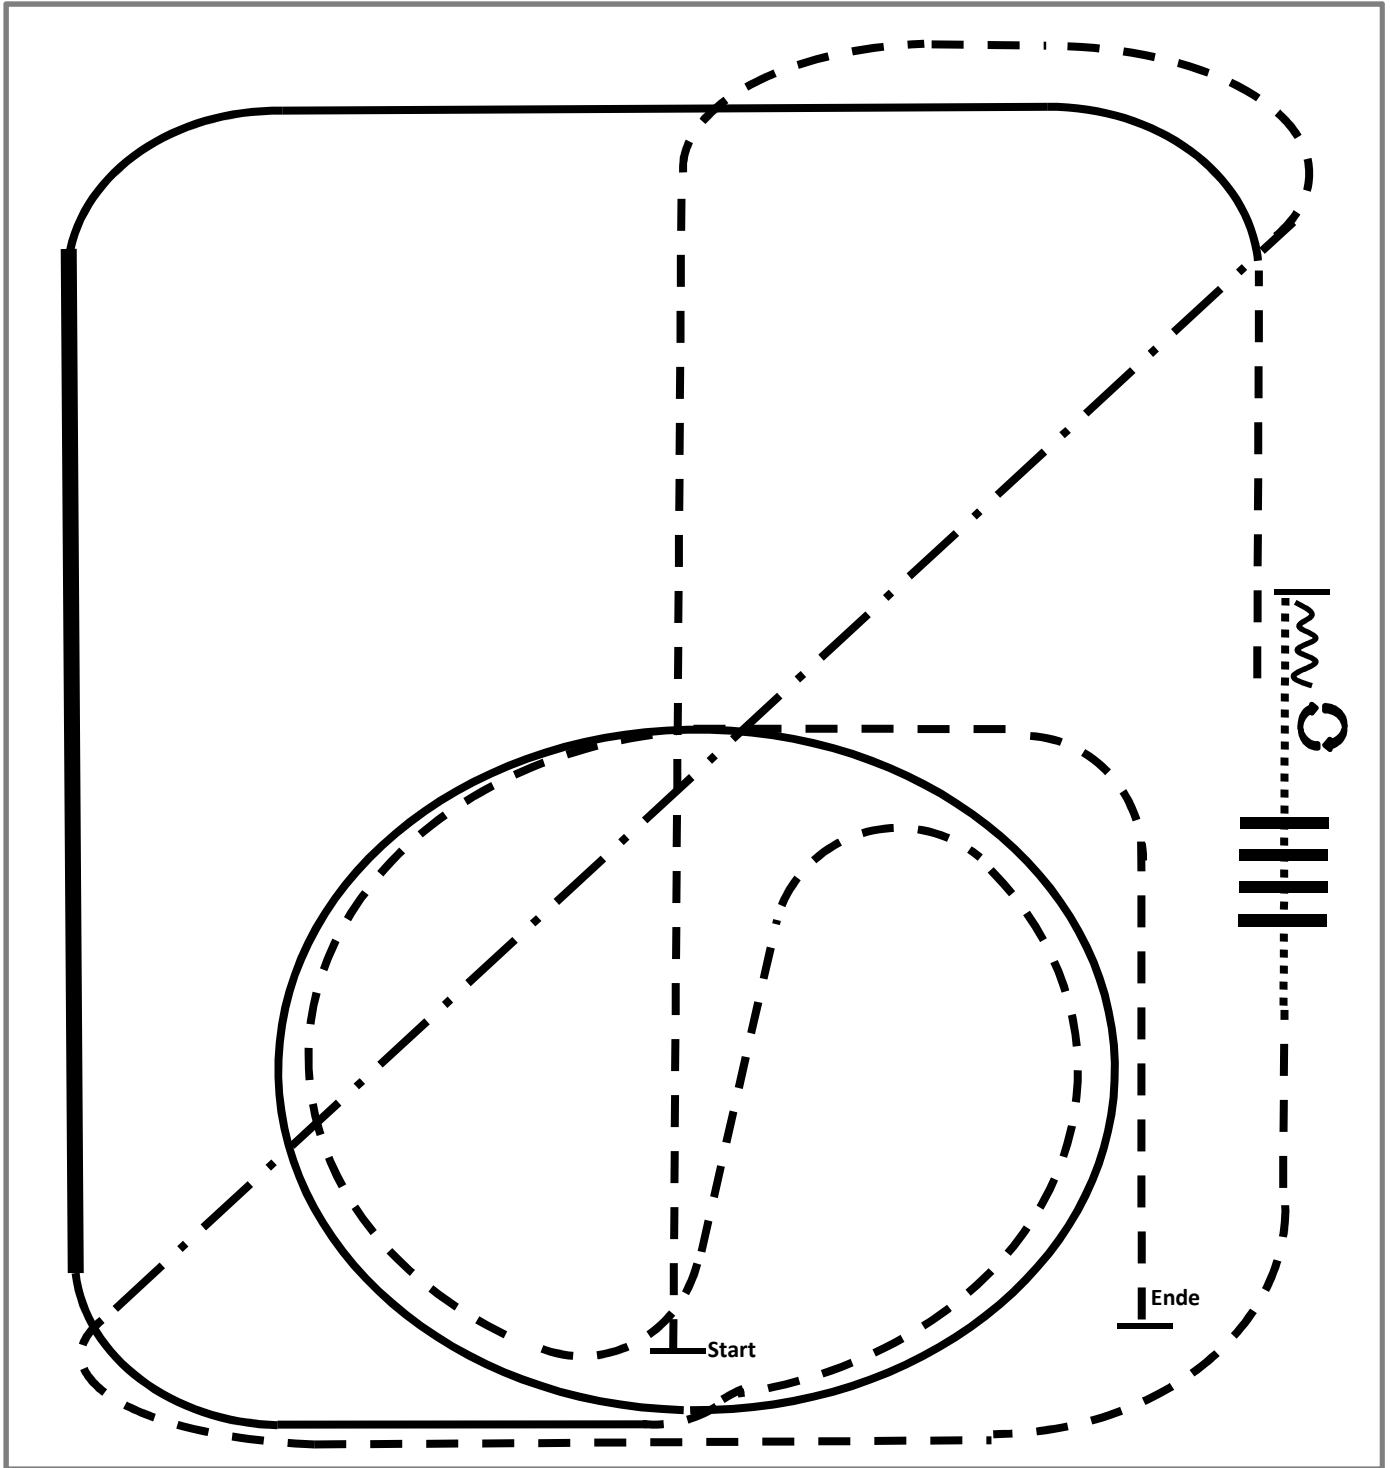

2015 Ranch Riding Pattern 15 (Arenagröße mind. 20x40): LK 4/5 A/B

- 1.Trot
- 2.Ext. Trot, Trot
- 3.Walk
- 4.Walk over
- 5.Stop, Back
- 6.Turn right 180°
- 7.Turn left 180°

- 8.Trot
- 9.Lope left lead
- 10.ext. Lope left lead, Lope left lead
- 11.Trot
- 12.Lope right lead
- 13.Trot, Stop

	Back
	Lope
	Ext. Lope
	Trot
	Ext. Trot
	Walk
	Lead change flying/simple