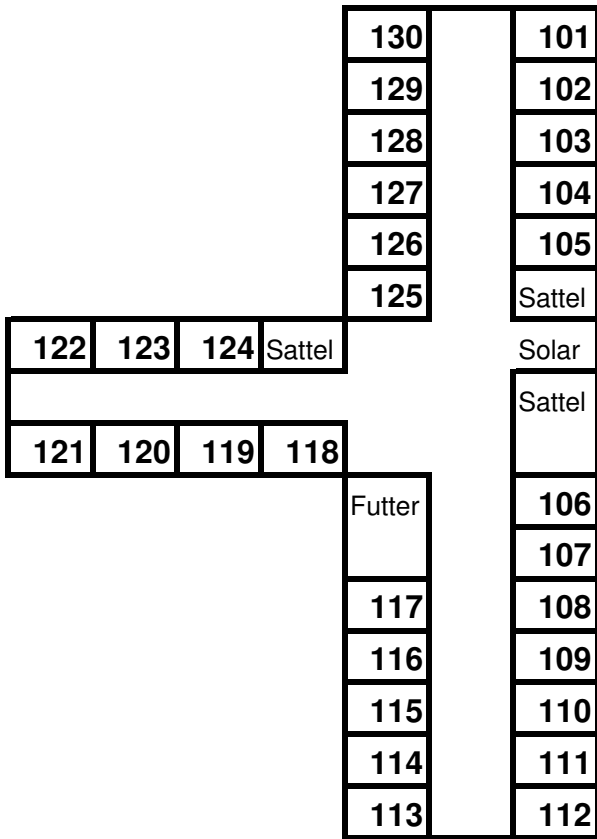

alle drei Sattelkammern Westfalen

Stall C Süd

Box	Startnr.	
101	29 Schwarzburger	Wallach
102	47 Sievering	Wallach
103	24 Müller	Wallach
104	293 Schulz jun.	Wallach
105	297 Schulz	Hengst
106	141 Schäfers	Hengst
107	197 Luhmann	Wallach
108	363 Prause	Wallach
109	362 Prause	Stute
110	264 Lindner	Stute
111	265 Lindner	Stute
112	263 Lindner	Tack
113	266 Lindner	Hengst
114	263 Lindner	Wallach
115	381 Libor	Stute
116	380 Libor	Wallach
117	382 Libor	Hengst
118	241 Bätcher	Hengst
119	46 Hoffmann	Wallach
120	45 Hoffmann	Stute
121	174 Winkler	Stute
122	92 Eckmann	Wallach
123	233 Barre	Wallach
124	232 Barre	Stute
125	286 Schulz	Stute
126	298 Schulz	Stute
127	96 Mazurek	Wallach
128	62 Otto	Wallach
129	260 Beckmann	Hengst
130	71 Brexel	Hengst