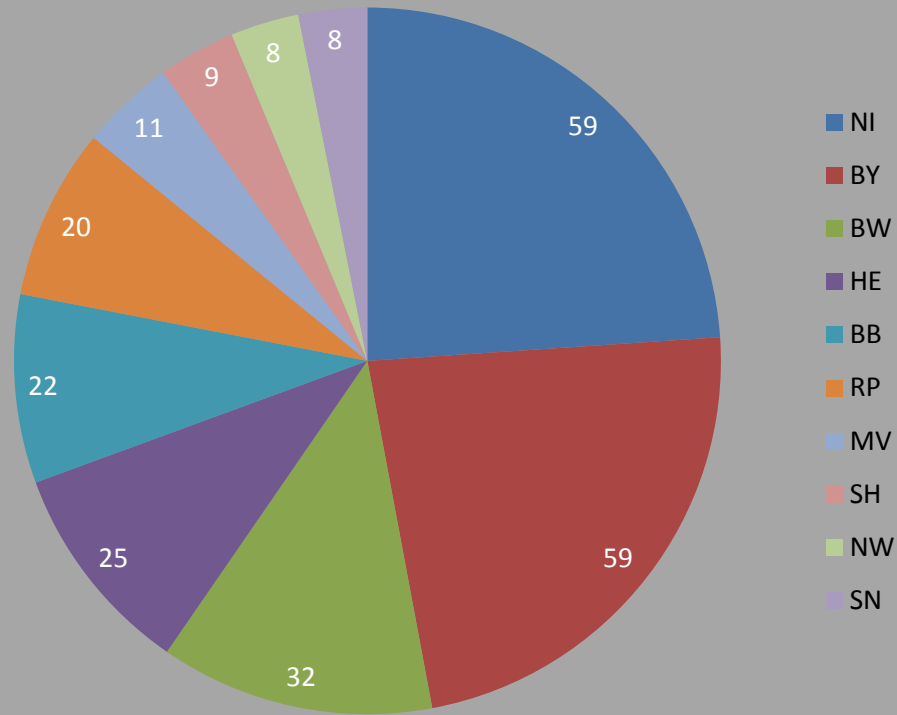

Quarter Horse-Zuchtschauen 2013 in Deutschland

Die meisten Fohlen in Bayern und Niedersachsen, die wenigsten in NRW und Sachsen