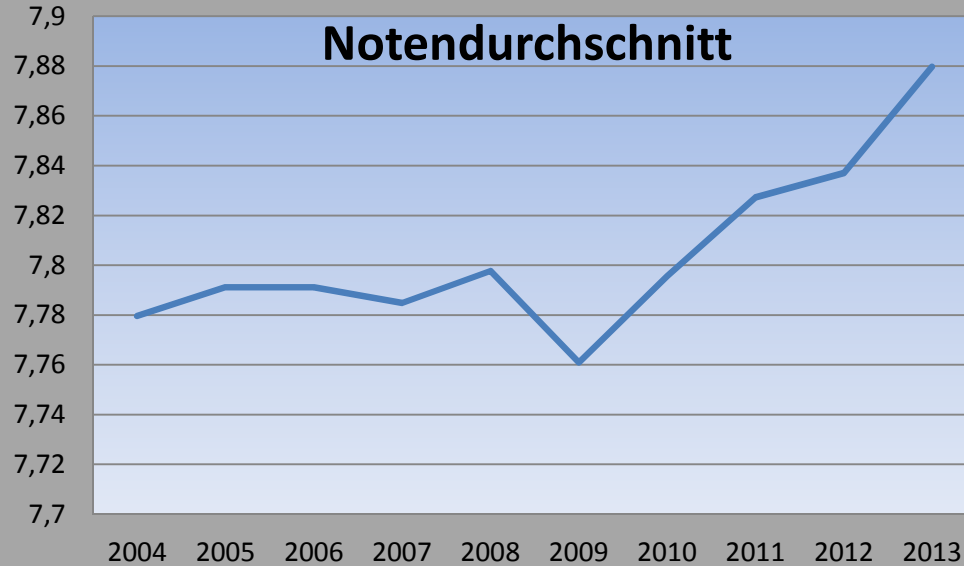

Quarter Horse-Zuchtschauen 2004 – 2013 in Deutschland

10 Jahre Zuchtschauen – geht der Trend zur „Wohlfühlnote“?

Die durchschnittliche Note steigt
von **7,64** (2004) auf **7,88** (2013)