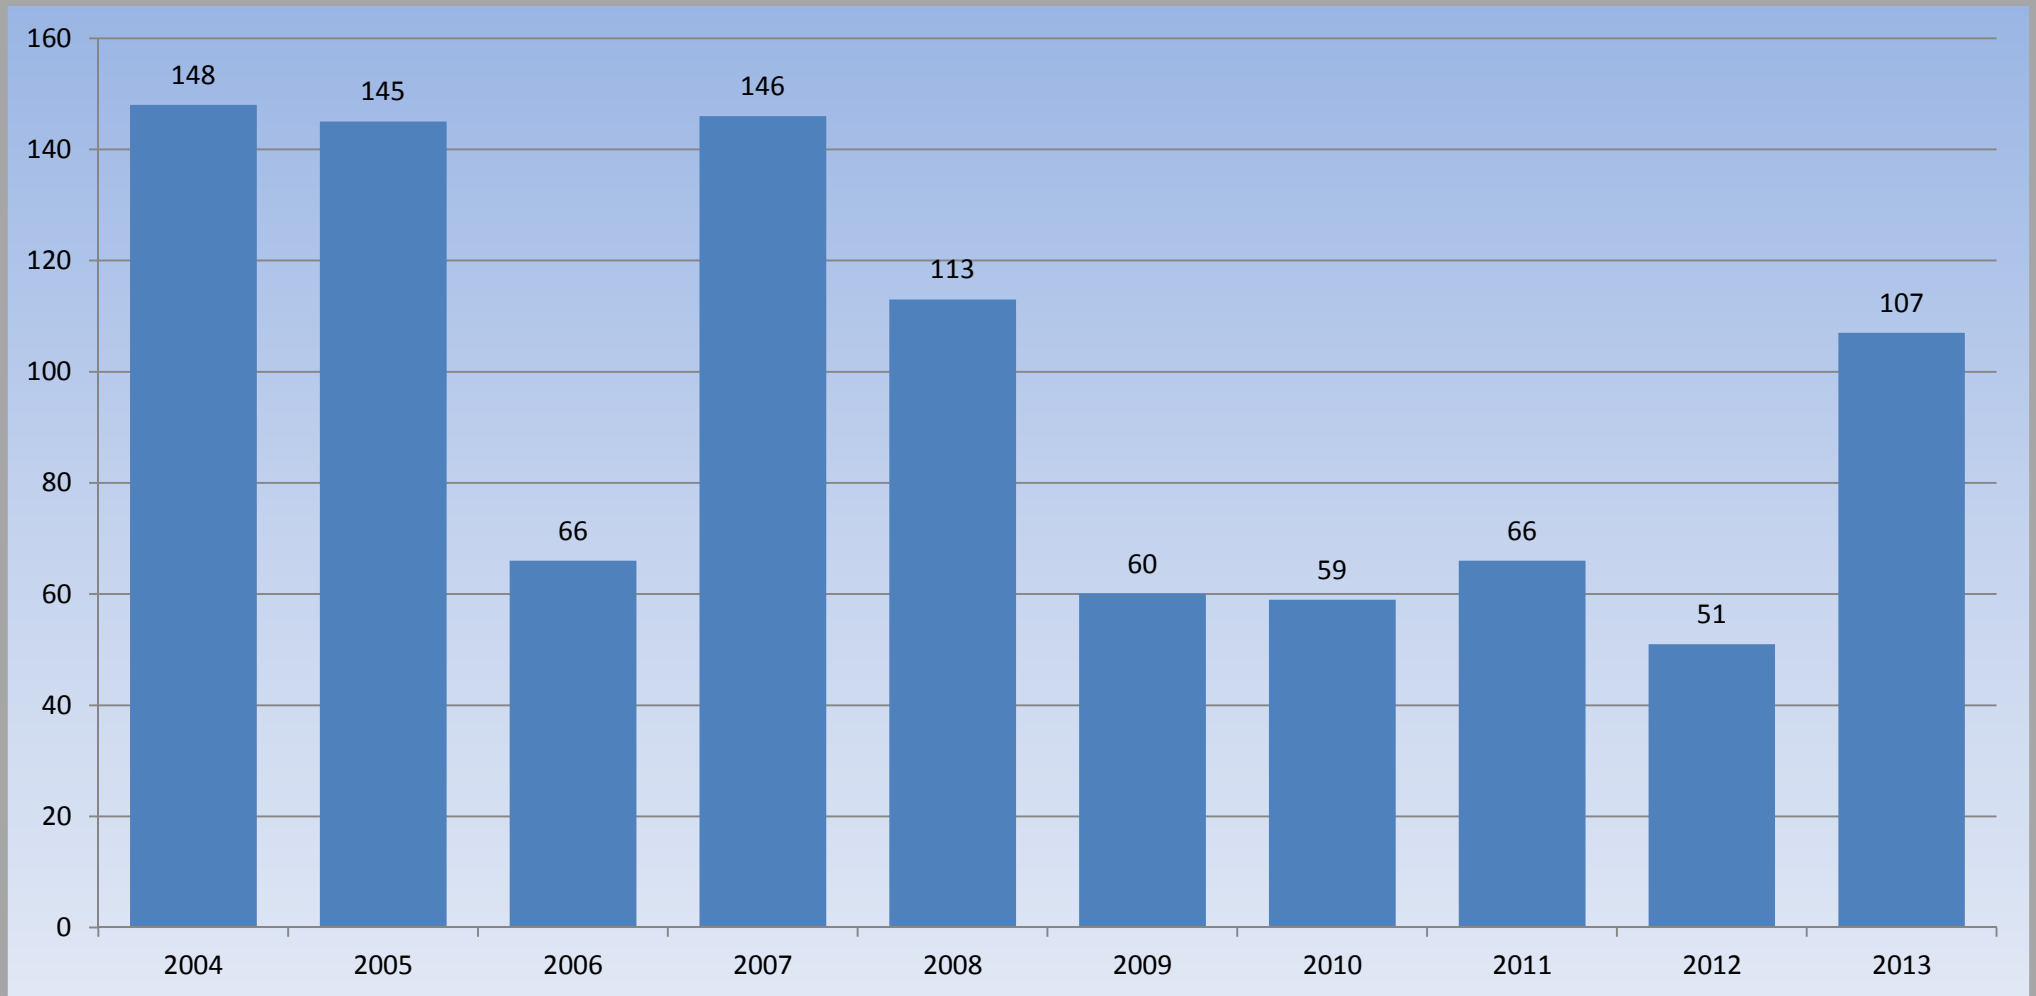

Quarter Horse-Zuchtschauen 2013 in Deutschland

Stutenschauen – das Angebot bestimmt die Nachfrage