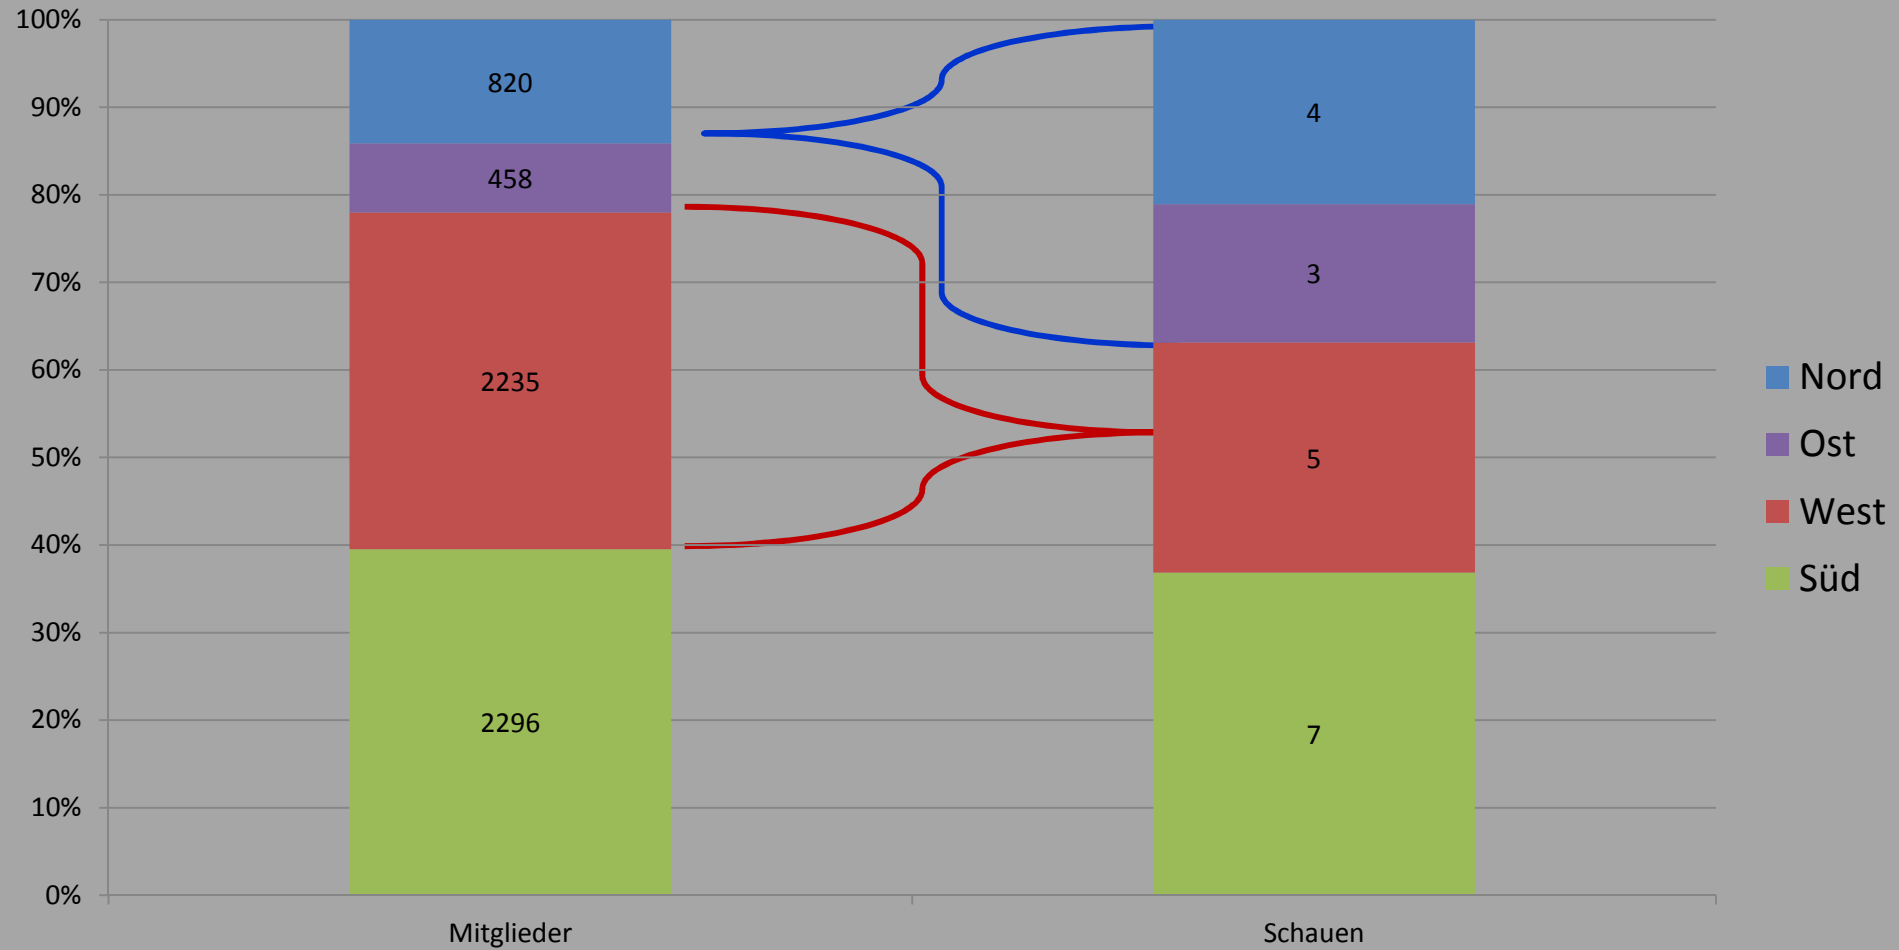

# DQHA Quarter Horse- Zuchtschauen 2004 - 2013

# Quarter Horse-Zuchtschauen 2004 – 2013 in Deutschland

Mehr Zuchtschauen sind notwendig, um das Startniveau zu halten

## Die Anzahl der Zuchtschauen ist unproportional verteilt