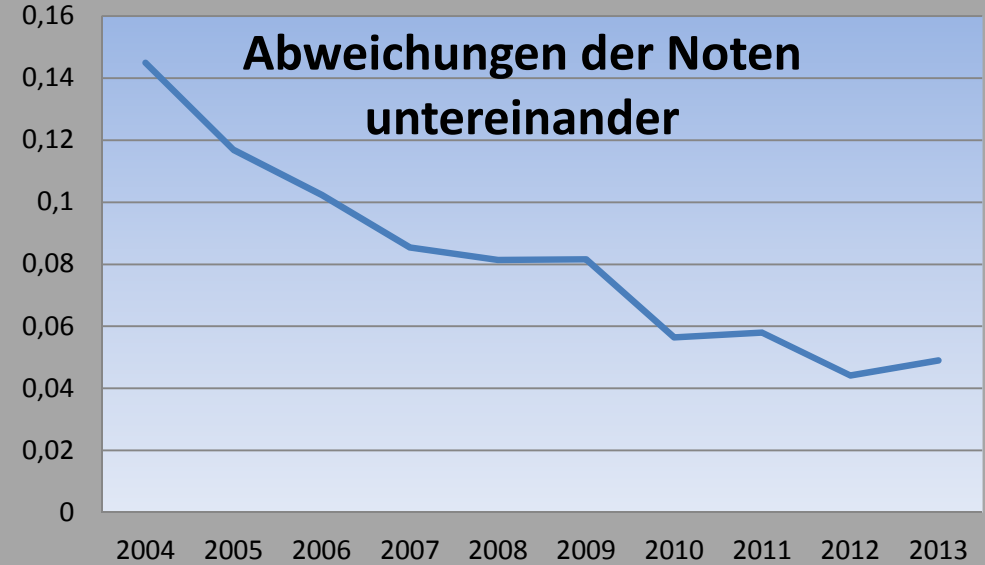

# Quarter Horse-Zuchtschauen 2004 – 2013 in Deutschland

## Stutenschauen: Das sind die All-Time Top 10

Pferd	Jahrgang	Besitzer	Gesamtnote	Jahr
RL Foxy Lady	1999	Horst Müller	8,50	2008
Best Dressed Chip	2004	Uwe Lauer	8,48	2009
A Lil Hucci Gucci	2006	Björn Kurzrock	8,45	2009
Marlanas Special Glow	1997	Horst Müller	8,45	2005
UE Aprilzipogirl	2003	Uwe Kahle	8,45	2006
Coollest Asset Yet	2003	Barbara & Stefan Liese	8,40	2008
Melody Bo Sun	2001	Hans Jäkle	8,40	2005
Rap Zee	1986	Michael Middel	8,40	2005
Sequita Chex	2000	Silke Ludwig	8,40	2004
CL Radical Skipa	2005	Helke Barkowski	8,35	2009

## 10 Jahre Zuchtschauen – geht der Trend zur „Wohlfühlnote“?

Die durchschnittliche Note steigt  
von **7,64** (2004) auf **7,88** (2013)

Die Bewertungen nähern sich  
untereinander immer weiter an.